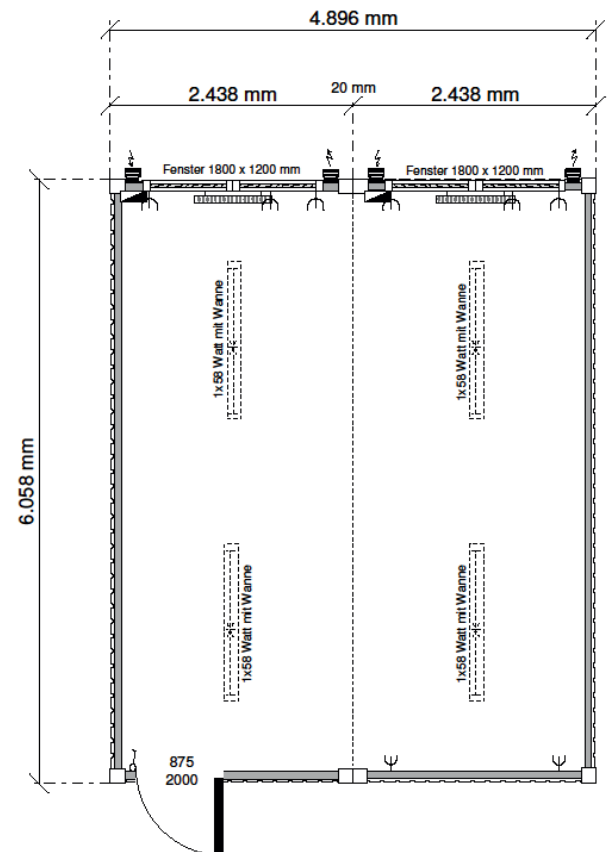

DUO – CONTAINERANLAGE „BÜRO“

Beschreibung:

Maße: 6.058 mm L x 4.876 mm B x 2.800 mm H gem. Skizze

Ausstattung: 1 ZK-Außentür, 2 Kunststoff-Fenster mit Rolläden, Elektrik, Leuchten, E-Heizungen, PVC-Boden

Preis: € 6.900,00 zzgl. MwSt., Montage und Transport

DUO – CONTAINERANLAGE „BÜRO“

Beschreibung:

Maße: 6.058 mm L x 4.876 mm B x 2.800 mm H

Ausstattung: 1 ZK-Außentür, 2 Kunststoff-Fenster mit Rolläden, Elektrik, Leuchten, E-Heizungen, PVC-Boden