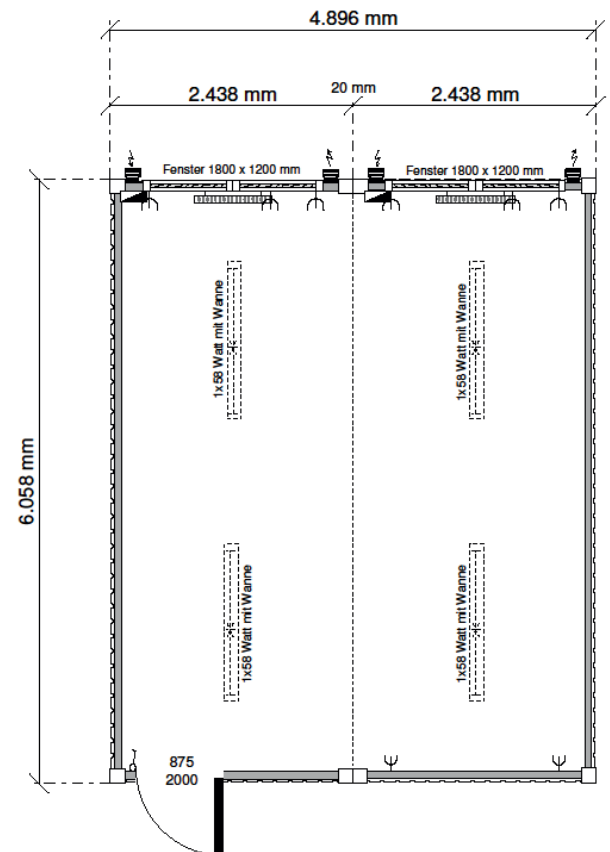

## DUO – CONTAINERANLAGE „BÜRO“

### Beschreibung:

Maße: 6.058 mm L x 4.876 mm B x 2.800 mm H gem. Skizze

Ausstattung: 1 ZK-Außentür, 2 Kunststoff-Fenster mit Rolläden, Elektrik, Leuchten, E-Heizungen, PVC-Boden

Preis: € 6.900,00 zzgl. MwSt., Montage und Transport

### Beschreibung:

Maße: 6.058 mm L x 4.876 mm B x 2.800 mm H

Ausstattung: 1 ZK-Außentür, 2 Kunststoff-Fenster mit Rolläden, Elektrik, Leuchten, E-Heizungen, PVC-Boden

Preis: € 6.900,00  
zzgl. MwSt., Montage und Transport