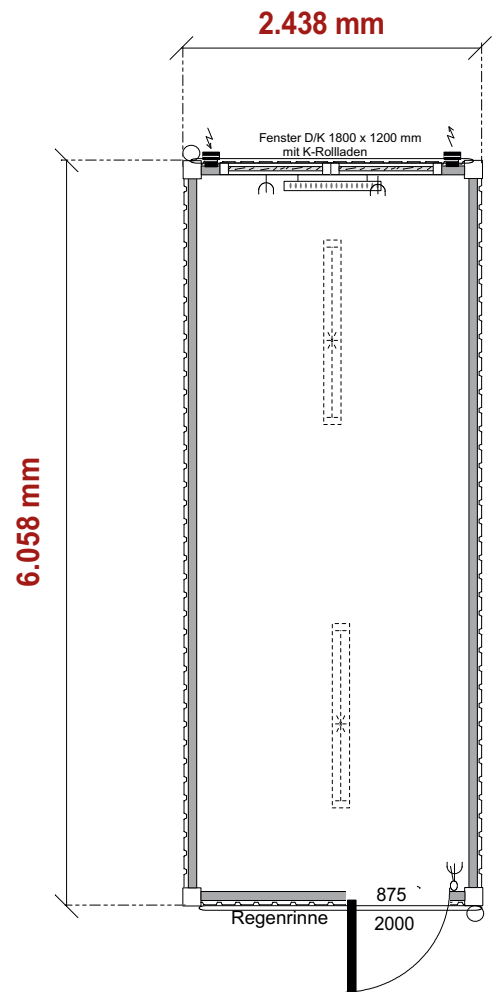

## Büro - Mannschaft - Aufenthalt - Container „Typ: COM - FC 605 L1“

### Beschreibung:

Maße: 6.058 mm L x 2.438 mm B x 2.800 mm H + Dach

Ausstattung: 1 ZK-Tür 875 x 2.000 mm mit Profilzylinderschloss (neu)  
1 Aluminium-Fenster 2 flg. Dreh/Kippbeschlag mit Rolläden - kpl. Elektrik  
1 E-Heizung - 2 Langfeld-Leuchten - PVC- Bodenbelag – Innenwände weiß – kpl. isoliert  
zusätzliches Trapezblech Dach mit Regenrinne  
Lackierung: RAL- Farbe 7035 Lichtgrau

**Netto-Preis: € 3.600,00 zzgl. MwSt. und Transport ab Lager Monheim**

**Büro - Mannschaft - Aufenthalt - Container „Typ: COM - FC 605 L1“**

Maße: 6.058 mm L x 2.438 mm B x 2.800 mm H + Dach

**Ausstattung:**

1 ZK-Tür 875 x 2.000 mm mit Profilzylinderschloss (neu)  
1 Aluminium-Fenster 2 flg. Dreh/Kippbeschlag mit Rollläden  
kpl. Elektrik - 1 E-Heizung - 2 Langfeld-Leuchten  
PVC- Bodenbelag – Innenwände weiß – kpl. isoliert  
zusätzliches Trapezblech Dach mit Regenrinne  
Lackierung: RAL- Farbe 7035 Lichtgrau